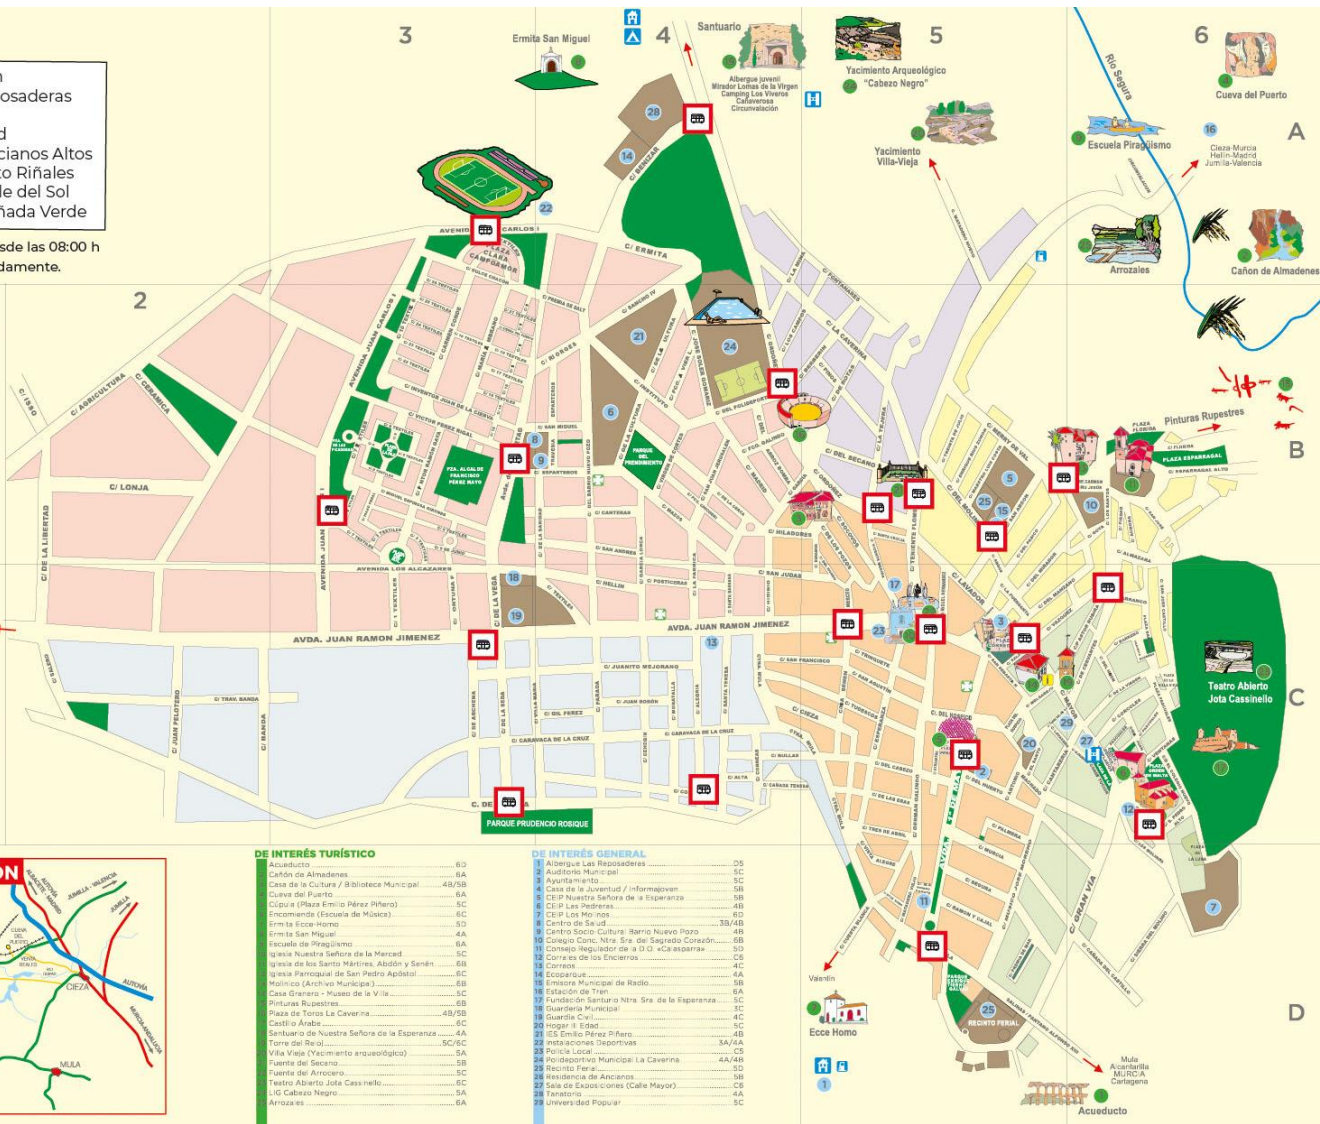

DE INTERÉS TURÍSTICO

DE INTERÉS GENERAL